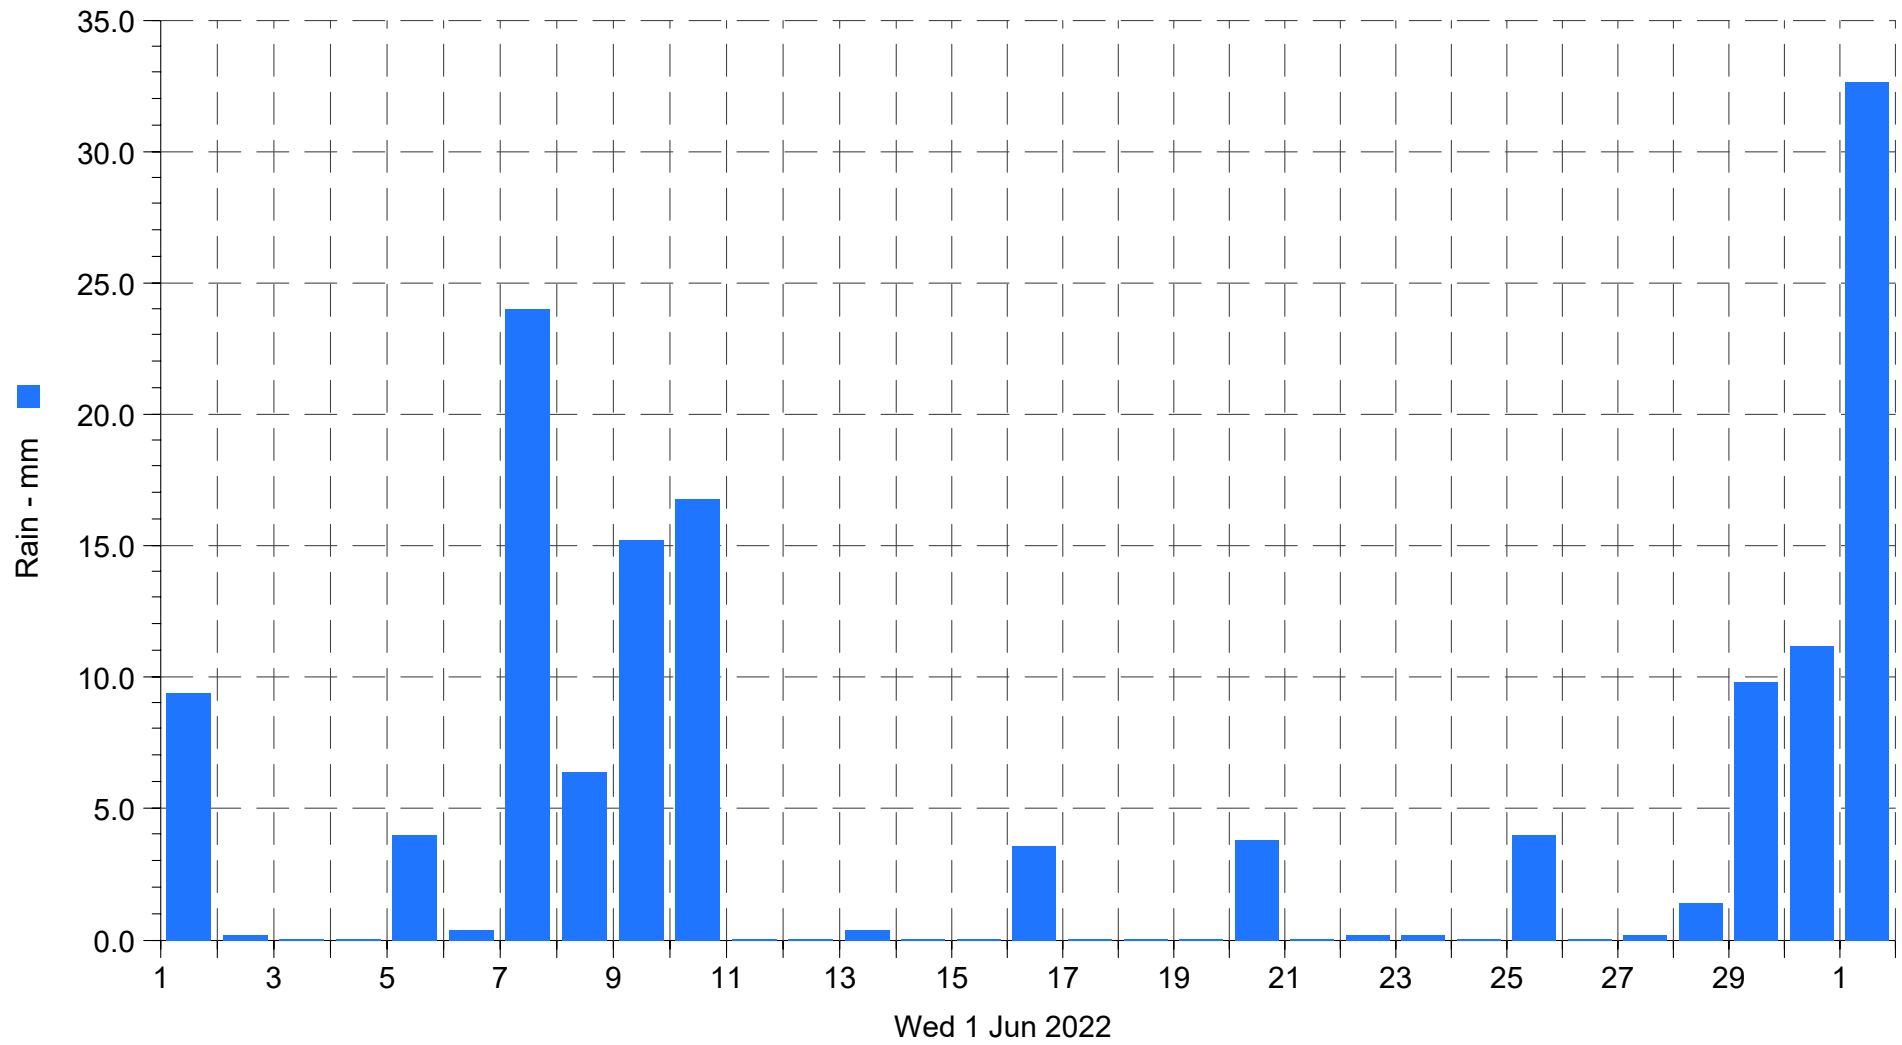

WetterGrub3200

■ Rain